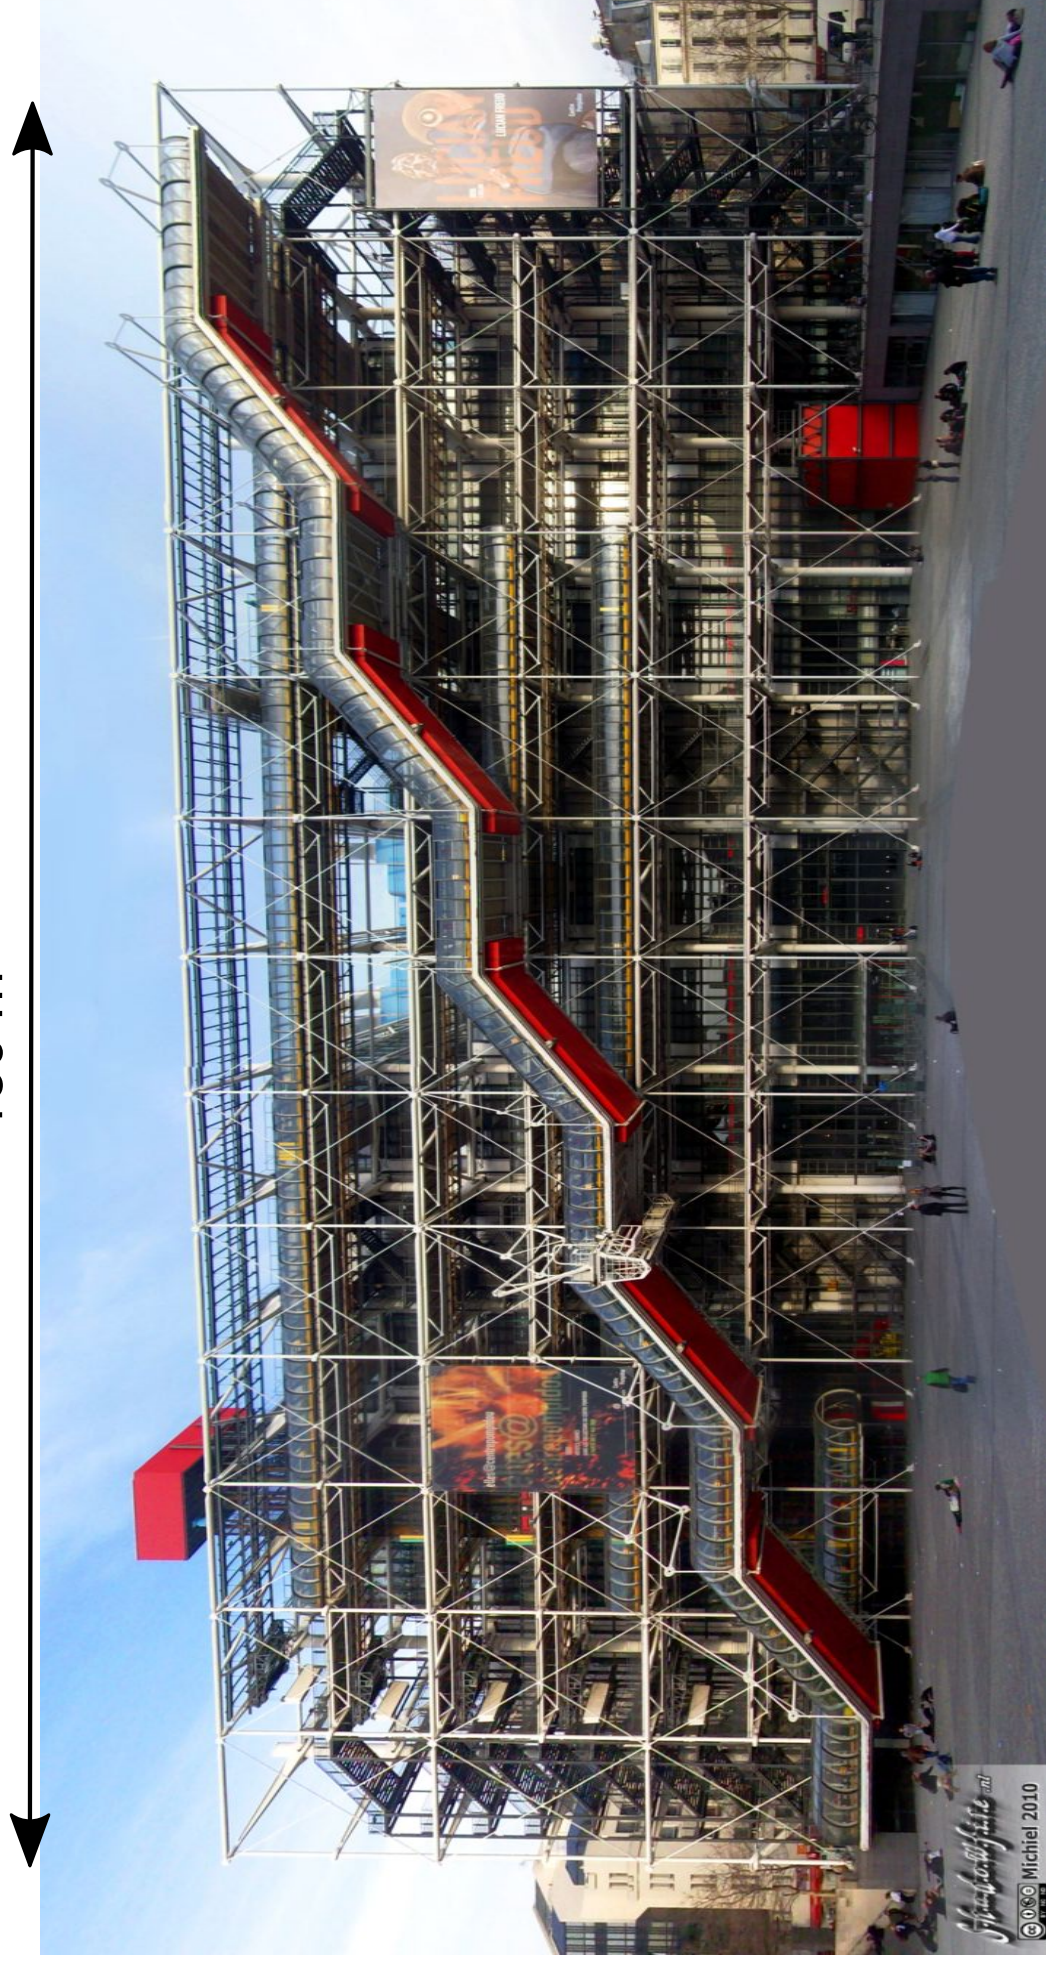

180 m

45,5 m

La chenille est le nom donné à l'escalier mécanique du Centre Pompidou à Paris accroché à la façade côté du parvis.

Calculer une valeur approchée de la longueur de cette chenille.